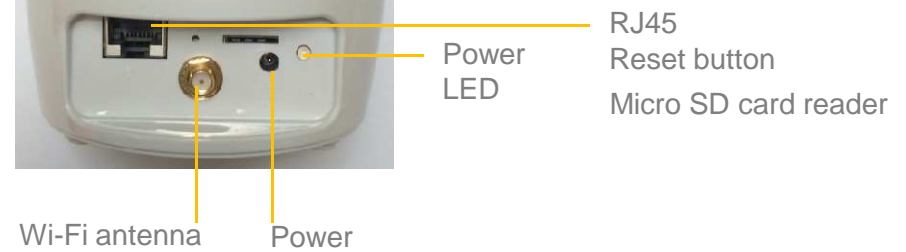

VISIDOM ICM100

TELECAMERA INTERNA MOTORIZZATA IP – Wi-Fi

visidom

Connessione Wi-Fi

Connessione Ethernet

Immagine di qualità HD

Notifica push E-mail

Visione notturna

Audio bi-direzionale

Rilevazione movimento

Memoria Micro SD

App gratis

somfy.

VISIDOM ICM100

INDOOR MOTORIZED IP CAMERA – Wi-Fi

PACK CONTENTS

15

Confezione DIY

MICRO SD

2 m

Caratteristiche tecniche

Risoluzione immagine	HD 1280 x 720
Sensore immagine	2 Mega pixel, 1/4" CMOS
Compressione immag.	H.264
Frame rate	25FPS@VGA 10FPS@HD
Angolo visivo	O:75° V:45°
Angolo mov. Oriz./Vert.	Orizz: 270° Vert: 90°
Illuminazione minima	1~8 lux
Visione con scarsa luce	5 LED IR
Distanza IR	5 m
Tempo di registrazione	1 min / inizio con movimento
Memoria telecamera	Micro SD max 32GB
iOS - versione richiesta	iOS 7.0 o successivo
Android - v. richiesta	Android 4.1X o successivo
Connessione di rete	Ethernet / Wi-Fi (802.11 b/g/n)
Temperatura di funzion.	Da -10°C a +50°C
Alimentazione	100-240Vca cc 5V 1.5A