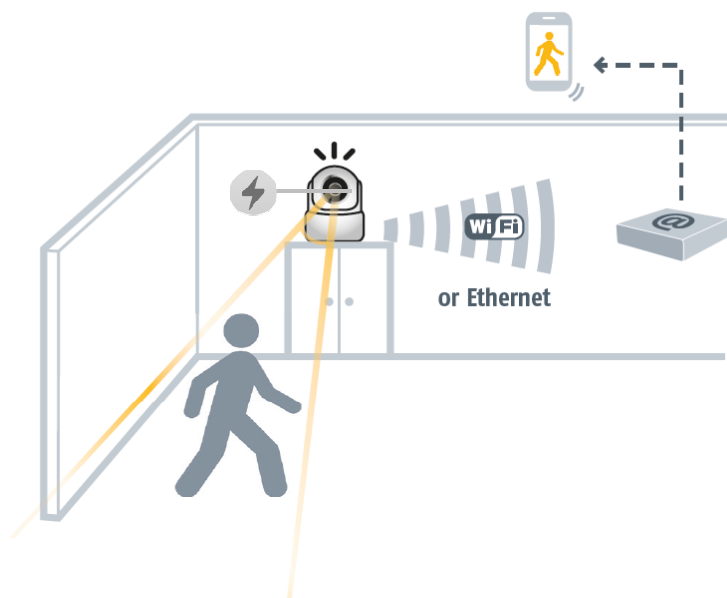

VISIDOM ICM100

TELECAMERA INTERNA MOTORIZZATA IP – Wi-Fi

visidom

Connessione Wi-Fi

Connessione Ethernet

Immagine di qualità HD

Notifica push E-mail

Visione notturna

Audio bi-direzionale

Rilevazione movimento

Memoria Micro SD

App gratis

somfy.

VISIDOM ICM100

INDOOR MOTORIZED IP CAMERA – Wi-Fi

PACK CONTENTS

15

Confezione DIY

MICRO SD

2 m

Caratteristiche tecniche

Risoluzione immagine	HD 1280 x 720
Sensore immagine	2 Mega pixel, 1/4" CMOS
Compressione immag.	H.264
Frame rate	25FPS@VGA 10FPS@HD
Angolo visivo	O:75° V:45°
Angolo mov. Oriz./Vert.	Orizz: 270° Vert: 90°
Illuminazione minima	1~8 lux
Visione con scarsa luce	5 LED IR
Distanza IR	5 m
Tempo di registrazione	1 min / inizio con movimento
Memoria telecamera	Micro SD max 32GB
iOS - versione richiesta	iOS 7.0 o successivo
Android - v. richiesta	Android 4.1X o successivo
Connessione di rete	Ethernet / Wi-Fi (802.11 b/g/n)
Temperatura di funzion.	Da -10°C a +50°C
Alimentazione	100-240Vca cc 5V 1.5A