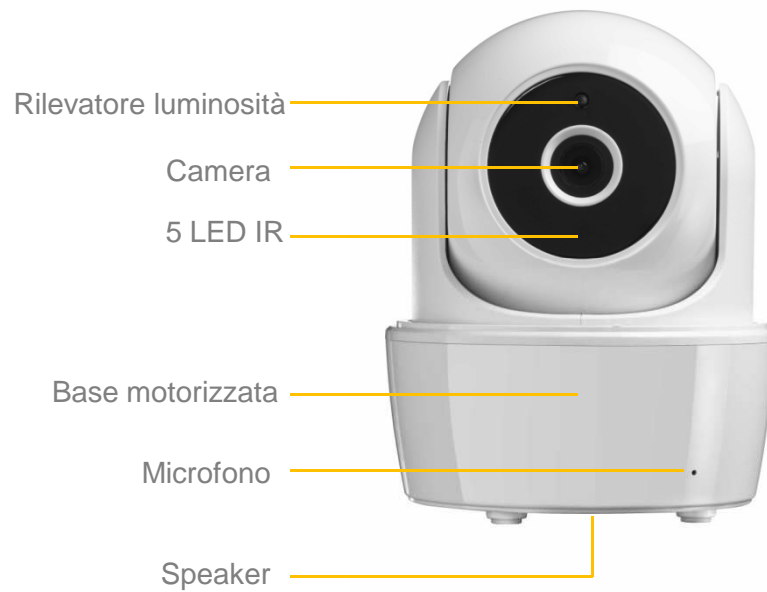

VISIDOM ICM100

TELECAMERA INTERNA MOTORIZZATA IP – Wi-Fi

visidom

Connessione Wi-Fi

Connessione Ethernet

Immagine di qualità HD

Notifica push E-mail

Visione notturna

Audio bi-direzionale

Rilevazione movimento

Memoria Micro SD

App gratis

somfy.

VISIDOM ICM100

INDOOR MOTORIZED IP CAMERA – Wi-Fi

PACK CONTENTS

15

Confezione DIY

MICRO SD

2 m

Caratteristiche tecniche

Risoluzione immagine	HD 1280 x 720
Sensore immagine	2 Mega pixel, 1/4" CMOS
Compressione immag.	H.264
Frame rate	25FPS@VGA 10FPS@HD
Angolo visivo	O:75° V:45°
Angolo mov. Oriz./Vert.	Orizz: 270° Vert: 90°
Illuminazione minima	1~8 lux
Visione con scarsa luce	5 LED IR
Distanza IR	5 m
Tempo di registrazione	1 min / inizio con movimento
Memoria telecamera	Micro SD max 32GB
iOS - versione richiesta	iOS 7.0 o successivo
Android - v. richiesta	Android 4.1X o successivo
Connessione di rete	Ethernet / Wi-Fi (802.11 b/g/n)
Temperatura di funzion.	Da -10°C a +50°C
Alimentazione	100-240Vca cc 5V 1.5A